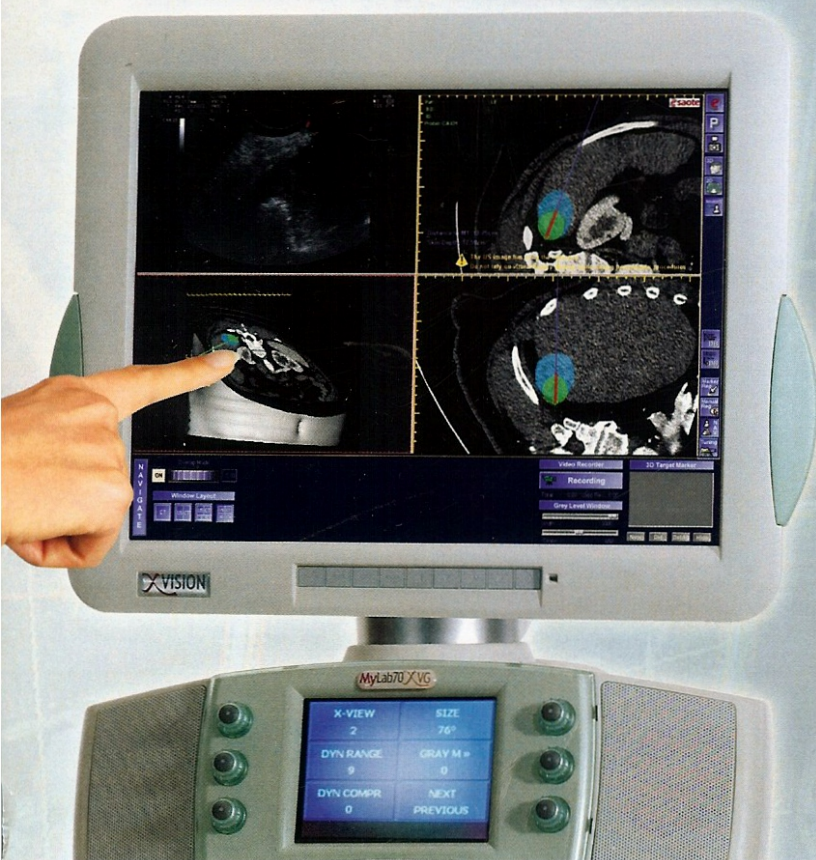

# Fusion Imaging Un Passo Avanti

# Virtual Navigator

Supporto alla Diagnosi e Follow-Up all'interventistica

- > **Virtual Navigator** combina due differenti modalità di immagini: Ecografiche eseguite in real-time e Volumetriche TC e RM. Questa rivoluzionaria tecnica di "Fusion Imaging" associa la panoramicità dell'esame TC-RM con la fruibilità e la semplicità dell'Ecografia. **Virtual Navigator** consente, infatti, di effettuare un esame visualizzando in tempo reale sia l'immagine Ecografica che l'immagine TC/RM corrispondente.
- > La "Fusion Imaging" così ottenuta risulta estremamente efficace ed utile in quanto permette una correlazione tra ECO e TC-RM che incrementa il potere diagnostico e l'affidabilità delle manovre interventistiche. Con **Virtual Navigator** gli schemi di Diagnosi e Terapia si rinnovano.
- > Inoltre, **Virtual Navigator** è stato studiato e sviluppato anche per il "Follow-Up all'interventistica" ovvero per rendere agevoli procedure che altrimenti risulterebbero estremamente complesse.