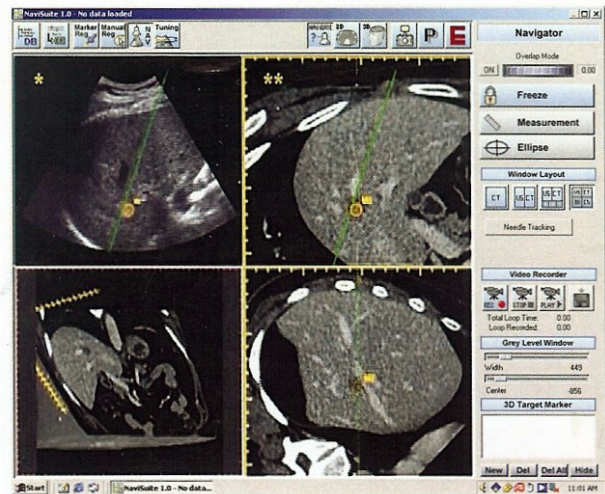

# Fusion Imaging Un Passo Avanti

# Virtual Navigator

Supporto alla Diagnosi e Follow-Up all'interventistica

- > **Virtual Navigator** combina due differenti modalità di immagini: Ecografiche eseguite in real-time e Volumetriche TC e RM. Questa rivoluzionaria tecnica di "Fusion Imaging" associa la panoramicità dell'esame TC-RM con la fruibilità e la semplicità dell'Ecografia. **Virtual Navigator** consente, infatti, di effettuare un esame visualizzando in tempo reale sia l'immagine Ecografica che l'immagine TC/RM corrispondente.
- > La "Fusion Imaging" così ottenuta risulta estremamente efficace ed utile in quanto permette una correlazione tra ECO e TC-RM che incrementa il potere diagnostico e l'affidabilità delle manovre interventistiche. Con **Virtual Navigator** gli schemi di Diagnosi e Terapia si rinnovano.
- > Inoltre, **Virtual Navigator** è stato studiato e sviluppato anche per il "Follow-Up all'interventistica" ovvero per rendere agevoli procedure che altrimenti risulterebbero estremamente complesse.

Fusion Imaging: Immagine Ecografica (\*), immagine TC corrispondente (\*\*)

Fusion Imaging: Immagine Angiosonografica (\*), immagine TC con contrasto corrispondente (\*\*)

Fusion Imaging: parziale sovrapposizione di immagine Ecografica e TC (\*)