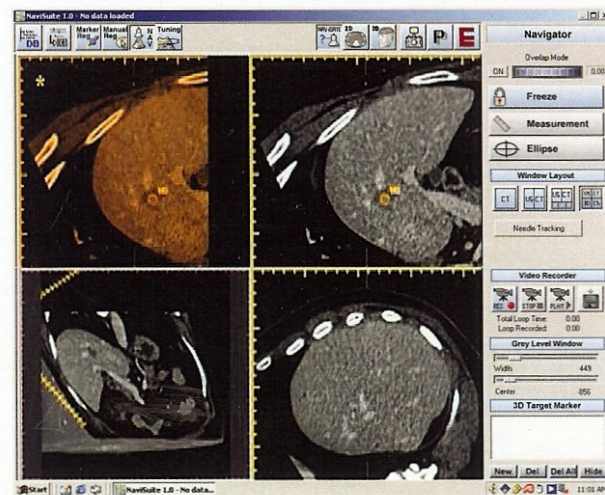

# Virtual Navigator

Supporto alla Diagnosi e Follow-Up all'interventistica

- > **Virtual Navigator** combina due differenti modalità di immagini: Ecografiche eseguite in real-time e Volumetriche TC e RM. Questa rivoluzionaria tecnica di "Fusion Imaging" associa la panoramicità dell'esame TC-RM con la fruibilità e la semplicità dell'Ecografia. **Virtual Navigator** consente, infatti, di effettuare un esame visualizzando in tempo reale sia l'immagine Ecografica che l'immagine TC/RM corrispondente.
- > La "Fusion Imaging" così ottenuta risulta estremamente efficace ed utile in quanto permette una correlazione tra ECO e TC-RM che incrementa il potere diagnostico e l'affidabilità delle manovre interventistiche. Con **Virtual Navigator** gli schemi di Diagnosi e Terapia si rinnovano.
- > Inoltre, **Virtual Navigator** è stato studiato e sviluppato anche per il "Follow-Up all'interventistica" ovvero per rendere agevoli procedure che altrimenti risulterebbero estremamente complesse.

Fusion Imaging: Immagine Ecografica (\*), immagine TC corrispondente (\*\*)

Fusion Imaging: Immagine Angiosonografica (\*), immagine TC con contrasto corrispondente (\*\*)

Fusion Imaging: parziale sovrapposizione di immagine Ecografica e TC (\*)