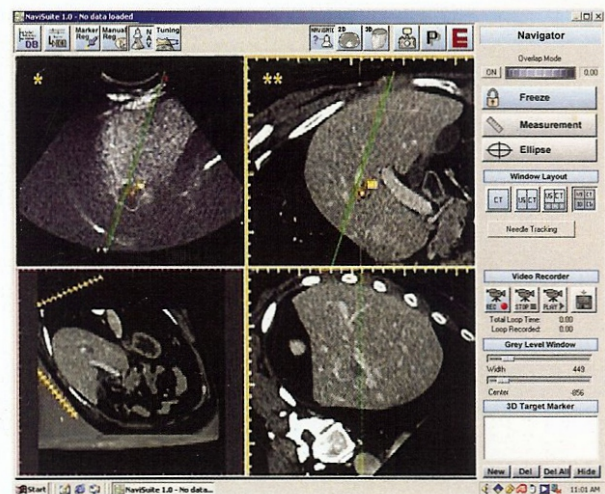

## Virtual *Navigator*

# Virtual Navigator

Supporto alla Diagnosi e Follow-Up all'interventistica

- > **Virtual Navigator** combina due differenti modalità di immagini: Ecografiche eseguite in real-time e Volumetriche TC e RM. Questa rivoluzionaria tecnica di "Fusion Imaging" associa la panoramicità dell'esame TC-RM con la fruibilità e la semplicità dell'Ecografia. **Virtual Navigator** consente, infatti, di effettuare un esame visualizzando in tempo reale sia l'immagine Ecografica che l'immagine TC/RM corrispondente.
- > La "Fusion Imaging" così ottenuta risulta estremamente efficace ed utile in quanto permette una correlazione tra ECO e TC-RM che incrementa il potere diagnostico e l'affidabilità delle manovre interventistiche. Con **Virtual Navigator** gli schemi di Diagnosi e Terapia si rinnovano.
- > Inoltre, **Virtual Navigator** è stato studiato e sviluppato anche per il "Follow-Up all'interventistica" ovvero per rendere agevoli procedure che altrimenti risulterebbero estremamente complesse.

Fusion Imaging: Immagine Ecografica (\*), immagine TC corrispondente (\*\*)

Fusion Imaging: Immagine Angiosonografica (\*), immagine TC con contrasto corrispondente (\*\*)

Fusion Imaging: parziale sovrapposizione di immagine Ecografica e TC (\*)