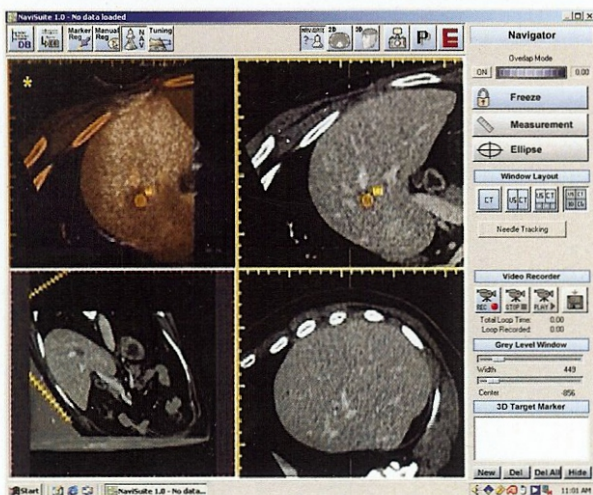

# Virtual Navigator

Supporto alla Diagnosi e Follow-Up all'interventistica

- > **Virtual Navigator** combina due differenti modalità di immagini: Ecografiche eseguite in real-time e Volumetriche TC e RM. Questa rivoluzionaria tecnica di "Fusion Imaging" associa la panoramicità dell'esame TC-RM con la fruibilità e la semplicità dell'Ecografia. **Virtual Navigator** consente, infatti, di effettuare un esame visualizzando in tempo reale sia l'immagine Ecografica che l'immagine TC/RM corrispondente.
- > La "Fusion Imaging" così ottenuta risulta estremamente efficace ed utile in quanto permette una correlazione tra ECO e TC-RM che incrementa il potere diagnostico e l'affidabilità delle manovre interventistiche. Con **Virtual Navigator** gli schemi di Diagnosi e Terapia si rinnovano.
- > Inoltre, **Virtual Navigator** è stato studiato e sviluppato anche per il "Follow-Up all'interventistica" ovvero per rendere agevoli procedure che altrimenti risulterebbero estremamente complesse.

Fusion Imaging: Immagine Ecografica (\*), immagine TC corrispondente (\*\*)

Fusion Imaging: Immagine Angiosonografica (\*), immagine TC con contrasto corrispondente (\*\*)

Fusion Imaging: parziale sovrapposizione di immagine Ecografica e TC (\*)